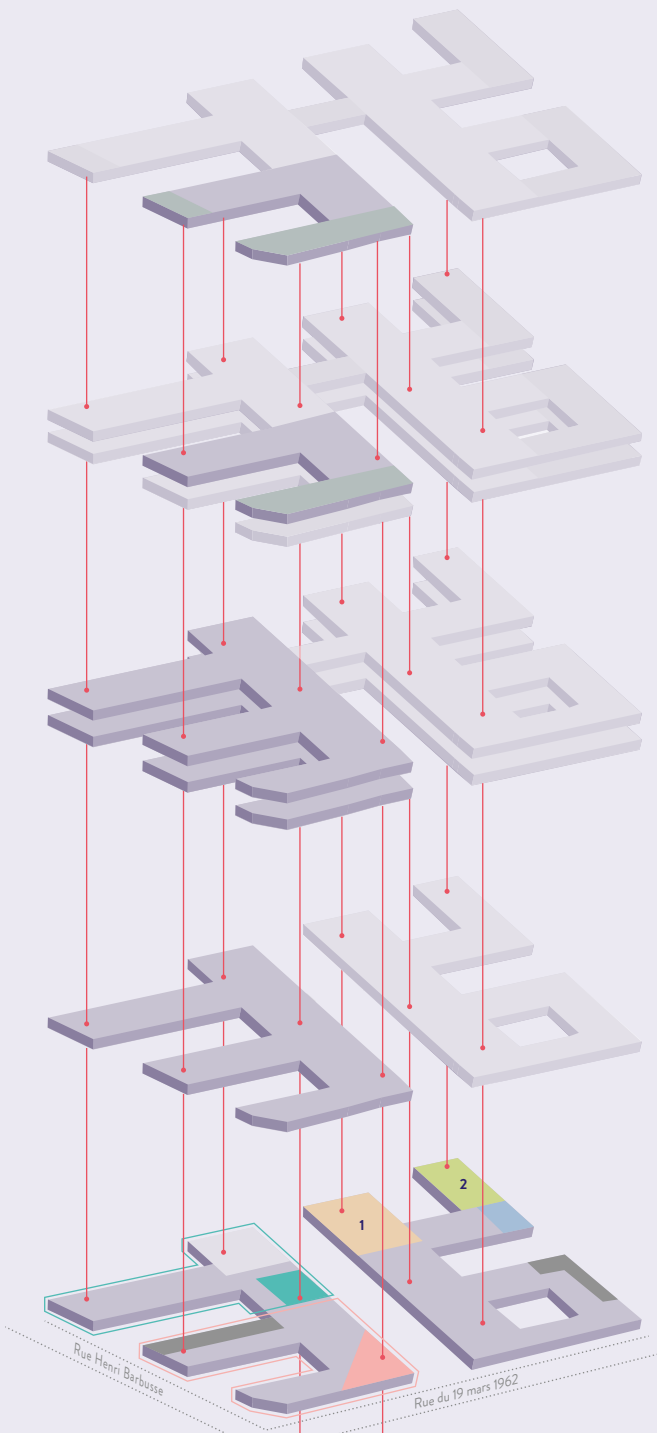

<u>PATIO</u>	<u>GARDEN</u>	<u>TOTAL</u>	
1 275 M ²	—	1 275 M ²	R + 6
1 316 M ²	—	1 316 M ²	R + 5
—	—	—	R + 4
1 817 M ²	1 824 M ²	3 641 M ²	R + 3
1 817 M ²	1 824 M ²	3 641 M ²	R + 2
1 661 M ²	1 726 M ²	3 387 M ²	R + 1
1 141 M ²	1 140 M ²	2 281 M ²	RDC

- Bureaux disponibles
- Circulations verticales
- Terrasses techniques
- Locaux techniques
- Hall Garden
- Hall Patio
- Jardin
- Parking
- 1 Centre de fitness
- 2 Crèche
- 3 RIE
- 4 Game room
- 5 Conciergerie